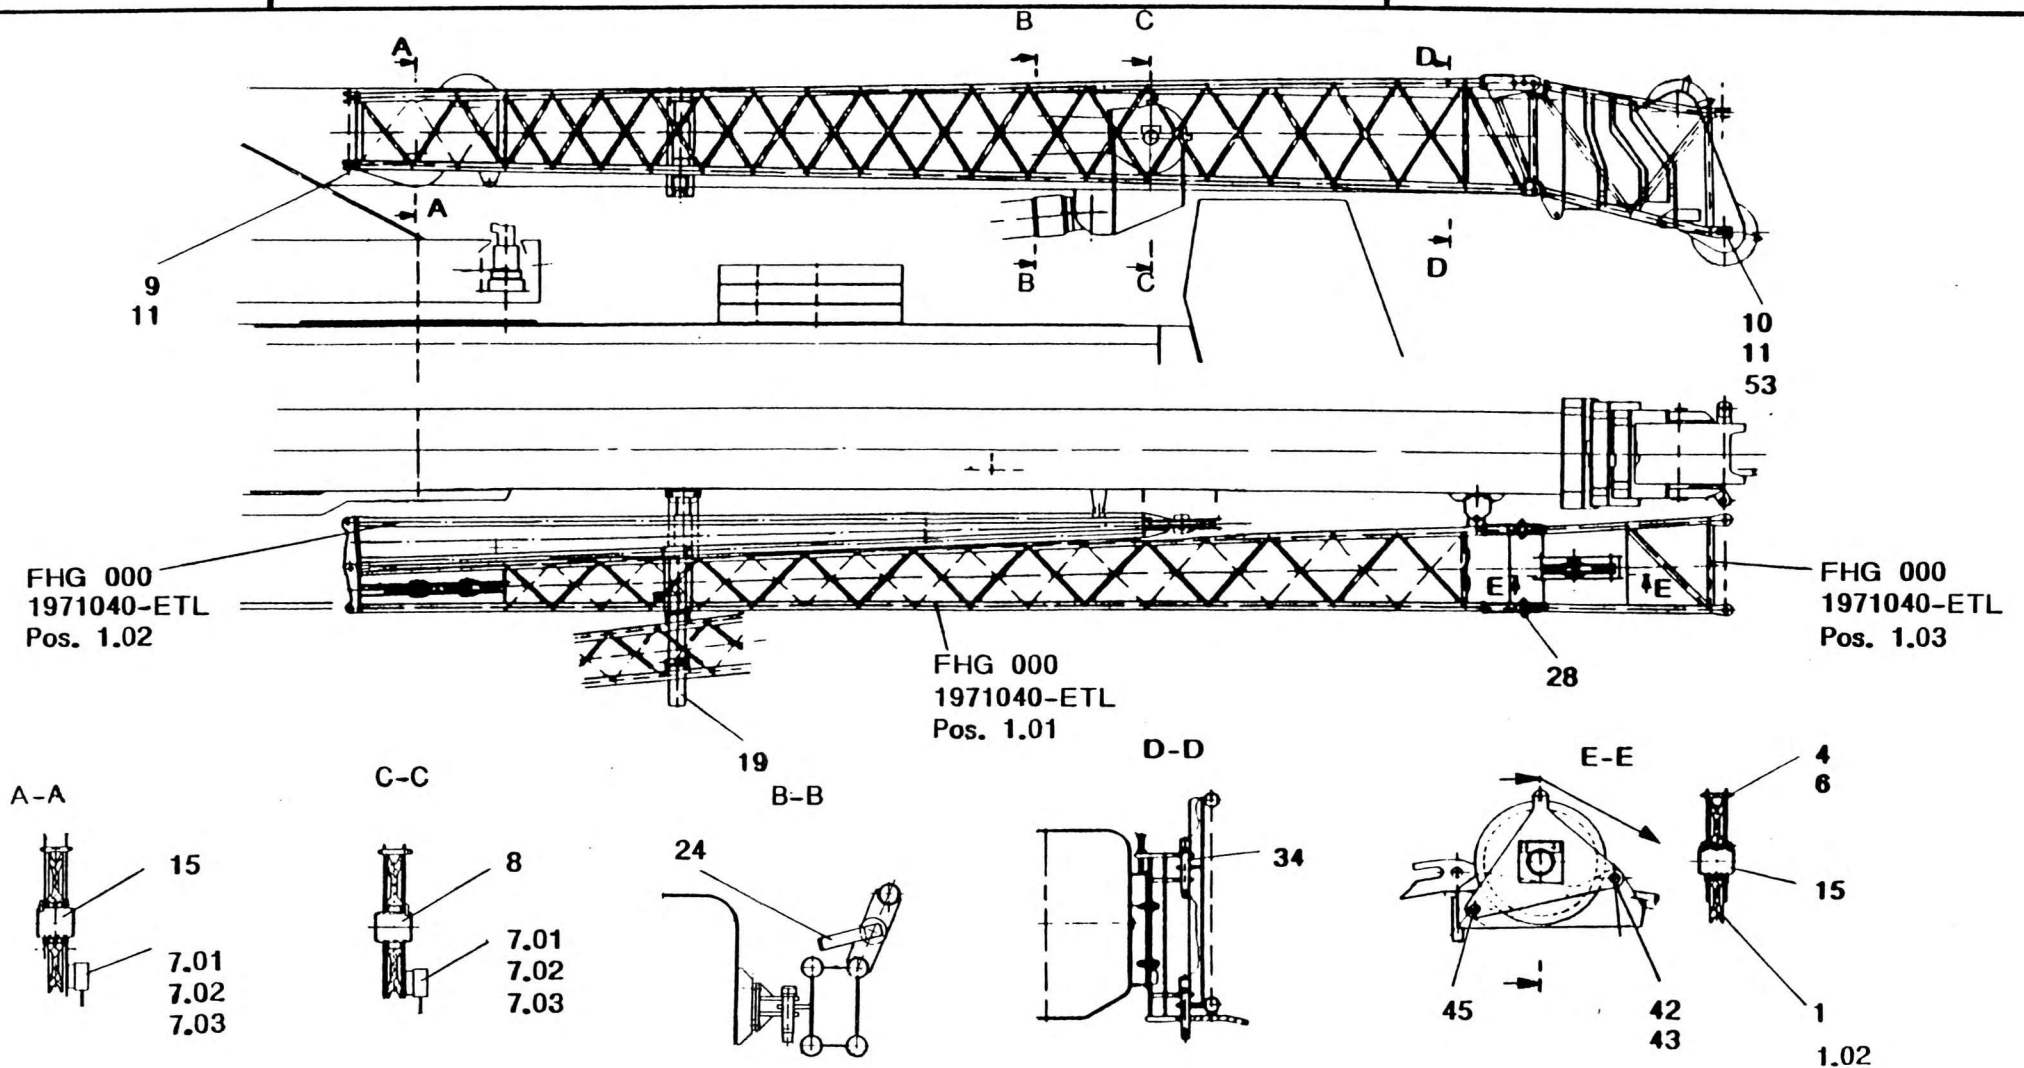

Klappspitze, 8-13M, Einbauteile

Hinged jib, 8-13M, mounting parts

ERSATZTEIL-BILDТАFEL  
SPARE PART-PICTORIAL DISPLAY

Bildtafel-Nr. 2084205  
Pictorial display N<sup>o</sup>.

1971043 -ETL B

FHG 173